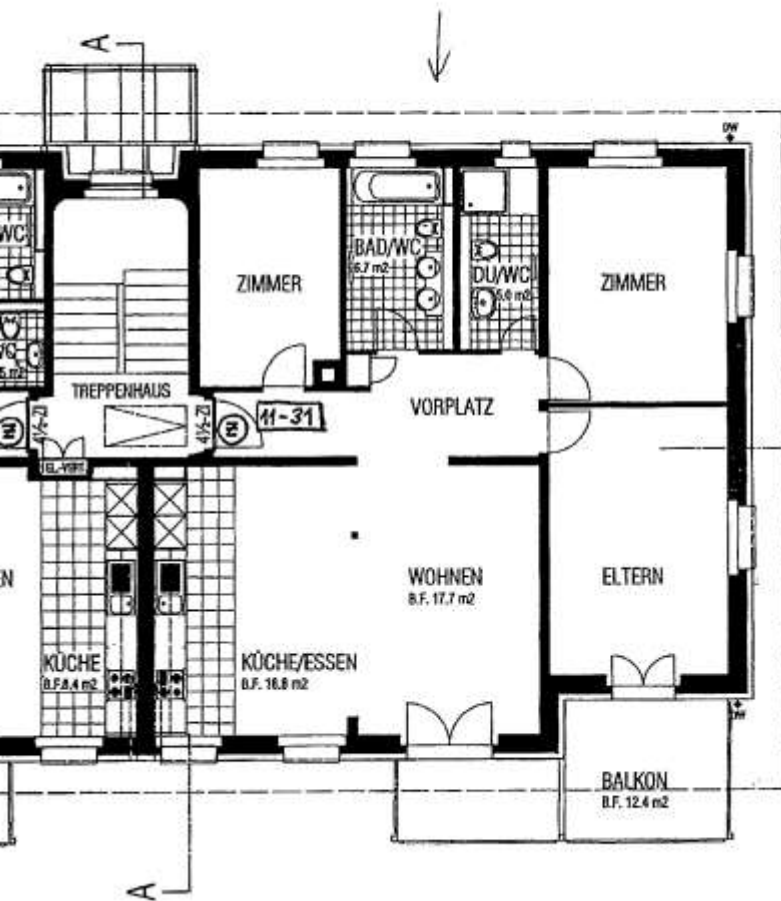

einfach
wohnen

Altwiesenstrasse 136
8051 Zürich
EG links

4.5 Zimmer Wohnung
ca 80 qm